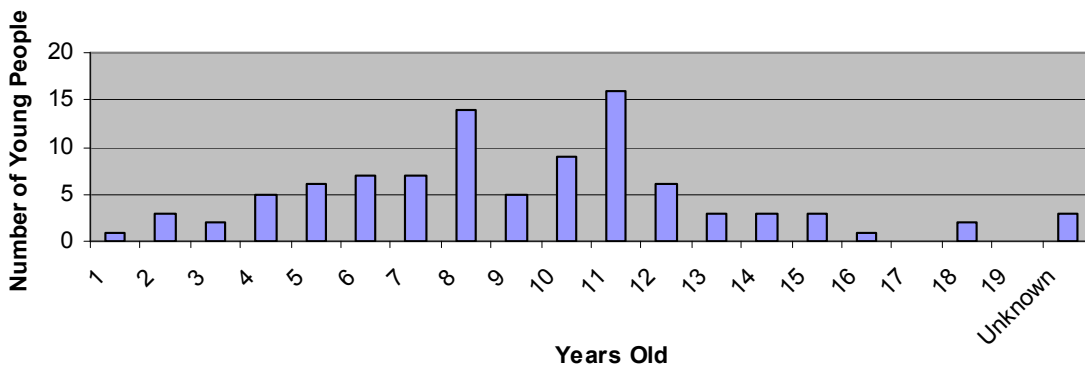

**Rose Lund Centre Mini Breeze
Area Attendance (149)**

Rose Lund Centre Mini Breeze - Gender

Rose Lund Centre Mini Breeze - Age Ranges

**Rose Lund Centre Mini Breeze
Ethnicity**

Street Lane – 11/08/07
 Total Young People: 96

Street Lane Fields Mini Breeze
 Area Attendance (96)

Street Lane Fields Mini Breeze - Gender

Street Lane Fields Mini Breeze - Age Ranges

Street Lane Fields Mini Breeze
 Ethnicity

Middleton Leisure Centre – 13/08/07

Total Young People: 119

Middleton Leisure Centre Mini Breeze

Area Attendance (119)

Middleton Leisure Centre Mini Breeze - Gender

Middleton Leisure Centre Mini Breeze - Age Ranges

Middleton Leisure Centre Mini Breeze