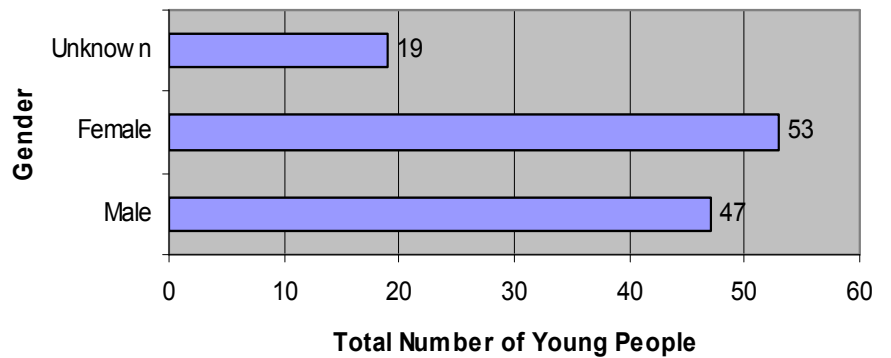

**Rose Lund Centre Mini Breeze
Area Attendance (149)**

Rose Lund Centre Mini Breeze - Gender

Rose Lund Centre Mini Breeze - Age Ranges

**Rose Lund Centre Mini Breeze
Ethnicity**

Street Lane – 11/08/07
 Total Young People: 96

Street Lane Fields Mini Breeze
 Area Attendance (96)

Street Lane Fields Mini Breeze - Gender

Street Lane Fields Mini Breeze - Age Ranges

Street Lane Fields Mini Breeze
 Ethnicity

Middleton Leisure Centre – 13/08/07

Total Young People: 119

Middleton Leisure Centre Mini Breeze

Area Attendance (119)

Middleton Leisure Centre Mini Breeze - Gender

Middleton Leisure Centre Mini Breeze - Age Ranges

Middleton Leisure Centre Mini Breeze