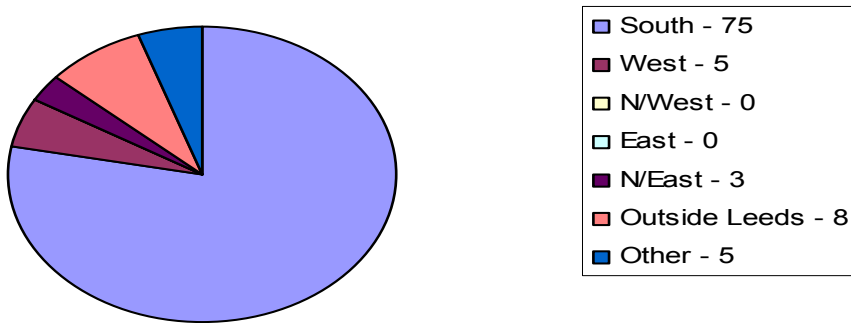

**Rose Lund Centre Mini Breeze
Area Attendance (149)**

Rose Lund Centre Mini Breeze - Gender

Rose Lund Centre Mini Breeze - Age Ranges

**Rose Lund Centre Mini Breeze
Ethnicity**

Street Lane – 11/08/07
 Total Young People: 96

Street Lane Fields Mini Breeze
 Area Attendance (96)

Street Lane Fields Mini Breeze - Gender

Street Lane Fields Mini Breeze - Age Ranges

Street Lane Fields Mini Breeze
 Ethnicity

Middleton Leisure Centre – 13/08/07

Total Young People: 119

Middleton Leisure Centre Mini Breeze

Area Attendance (119)

Middleton Leisure Centre Mini Breeze - Gender

Middleton Leisure Centre Mini Breeze - Age Ranges

Middleton Leisure Centre Mini Breeze