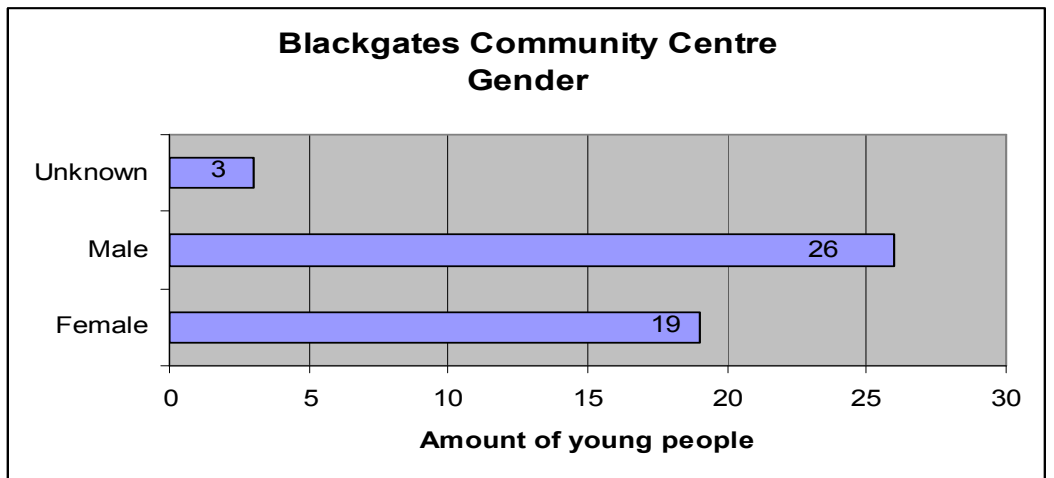

**Rose Lund Centre Mini Breeze
Area Attendance (149)**

Rose Lund Centre Mini Breeze - Gender

Rose Lund Centre Mini Breeze - Age Ranges

**Rose Lund Centre Mini Breeze
Ethnicity**

Street Lane – 11/08/07
 Total Young People: 96

Street Lane Fields Mini Breeze
 Area Attendance (96)

Street Lane Fields Mini Breeze - Gender

Street Lane Fields Mini Breeze - Age Ranges

Street Lane Fields Mini Breeze
 Ethnicity

Middleton Leisure Centre – 13/08/07

Total Young People: 119

Middleton Leisure Centre Mini Breeze

Area Attendance (119)

Middleton Leisure Centre Mini Breeze - Gender

Middleton Leisure Centre Mini Breeze - Age Ranges

Middleton Leisure Centre Mini Breeze

Ethnicity

Blackgates Community Centre – 14/08/07
 Total Young People: 48

South Leeds Post Codes at Cross Flatts

Cross Flatts Park – 15/08/07 & 16/08/07
Total Young People: 1410