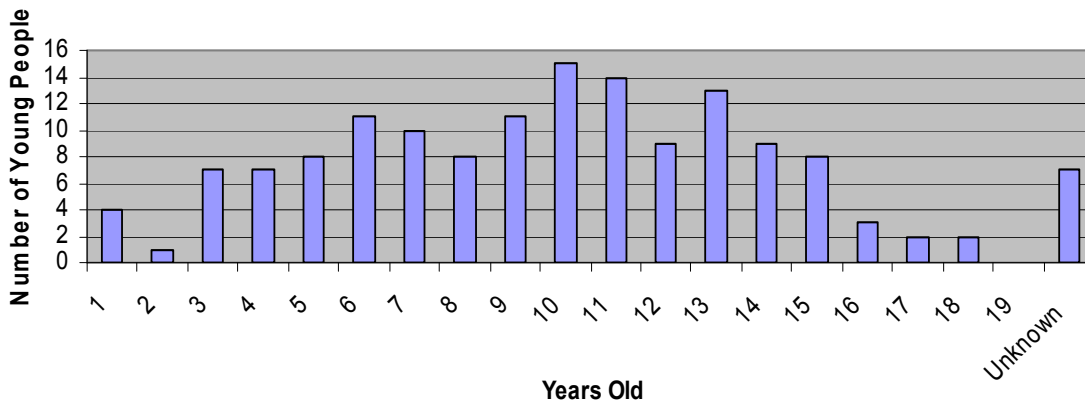

**Rose Lund Centre Mini Breeze
Area Attendance (149)**

Rose Lund Centre Mini Breeze - Gender

Rose Lund Centre Mini Breeze - Age Ranges

**Rose Lund Centre Mini Breeze
Ethnicity**

Street Lane – 11/08/07
 Total Young People: 96

Street Lane Fields Mini Breeze
 Area Attendance (96)

Street Lane Fields Mini Breeze - Gender

Street Lane Fields Mini Breeze - Age Ranges

Street Lane Fields Mini Breeze
 Ethnicity

Middleton Leisure Centre – 13/08/07

Total Young People: 119

Middleton Leisure Centre Mini Breeze

Area Attendance (119)

Middleton Leisure Centre Mini Breeze - Gender

Middleton Leisure Centre Mini Breeze - Age Ranges

Middleton Leisure Centre Mini Breeze