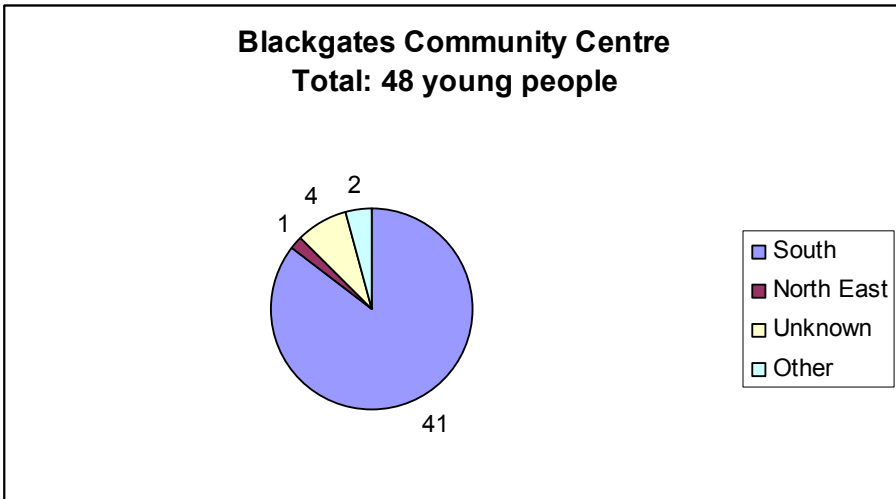

**Rose Lund Centre Mini Breeze
Area Attendance (149)**

Rose Lund Centre Mini Breeze - Gender

Rose Lund Centre Mini Breeze - Age Ranges

**Rose Lund Centre Mini Breeze
Ethnicity**

Street Lane – 11/08/07
 Total Young People: 96

Street Lane Fields Mini Breeze
 Area Attendance (96)

Street Lane Fields Mini Breeze - Gender

Street Lane Fields Mini Breeze - Age Ranges

Street Lane Fields Mini Breeze
 Ethnicity

Middleton Leisure Centre – 13/08/07

Total Young People: 119

Middleton Leisure Centre Mini Breeze

Area Attendance (119)

Middleton Leisure Centre Mini Breeze - Gender

Middleton Leisure Centre Mini Breeze - Age Ranges

Middleton Leisure Centre Mini Breeze

Ethnicity

Blackgates Community Centre – 14/08/07
 Total Young People: 48

South Leeds Post Codes at Cross Flatts

Cross Flatts Park – 15/08/07 & 16/08/07
Total Young People: 1410