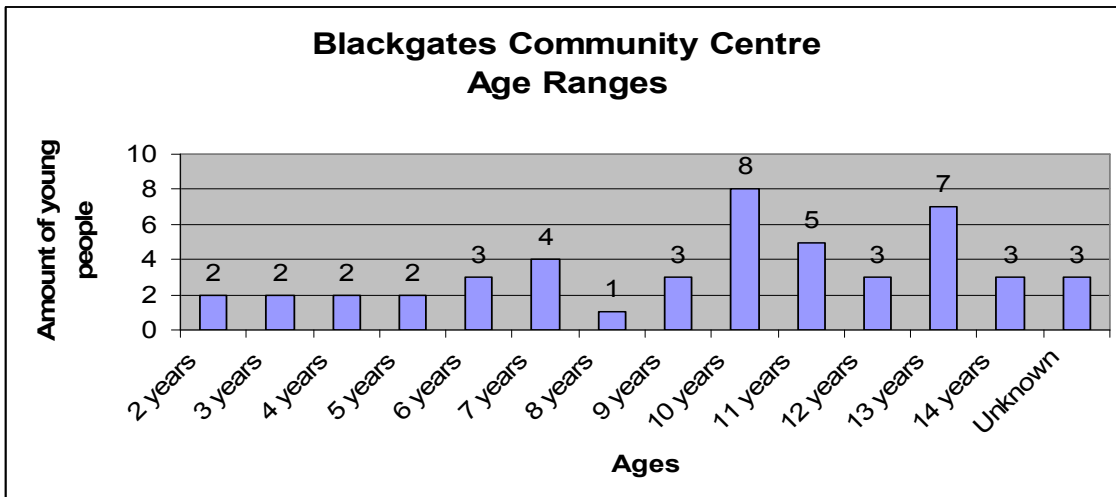

**Rose Lund Centre Mini Breeze
Area Attendance (149)**

Rose Lund Centre Mini Breeze - Gender

Rose Lund Centre Mini Breeze - Age Ranges

**Rose Lund Centre Mini Breeze
Ethnicity**

Street Lane – 11/08/07
 Total Young People: 96

Street Lane Fields Mini Breeze
 Area Attendance (96)

Street Lane Fields Mini Breeze - Gender

Street Lane Fields Mini Breeze - Age Ranges

Street Lane Fields Mini Breeze
 Ethnicity

Middleton Leisure Centre – 13/08/07

Total Young People: 119

Middleton Leisure Centre Mini Breeze

Area Attendance (119)

Middleton Leisure Centre Mini Breeze - Gender

Middleton Leisure Centre Mini Breeze - Age Ranges

Middleton Leisure Centre Mini Breeze

Ethnicity

Blackgates Community Centre – 14/08/07
 Total Young People: 48

South Leeds Post Codes at Cross Flatts

Cross Flatts Park – 15/08/07 & 16/08/07
Total Young People: 1410