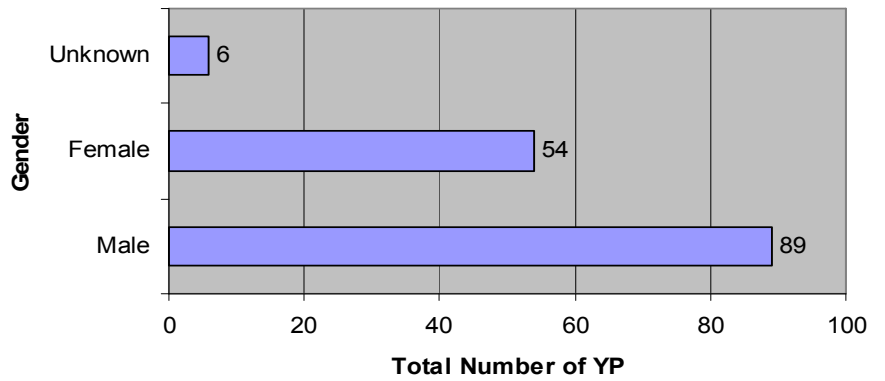

**Rose Lund Centre Mini Breeze
Area Attendance (149)**

Rose Lund Centre Mini Breeze - Gender

Rose Lund Centre Mini Breeze - Age Ranges

**Rose Lund Centre Mini Breeze
Ethnicity**

Street Lane – 11/08/07
 Total Young People: 96

Street Lane Fields Mini Breeze
 Area Attendance (96)

Street Lane Fields Mini Breeze - Gender

Street Lane Fields Mini Breeze - Age Ranges

Street Lane Fields Mini Breeze
 Ethnicity

Middleton Leisure Centre – 13/08/07

Total Young People: 119

Middleton Leisure Centre Mini Breeze

Area Attendance (119)

Middleton Leisure Centre Mini Breeze - Gender

Middleton Leisure Centre Mini Breeze - Age Ranges

Middleton Leisure Centre Mini Breeze