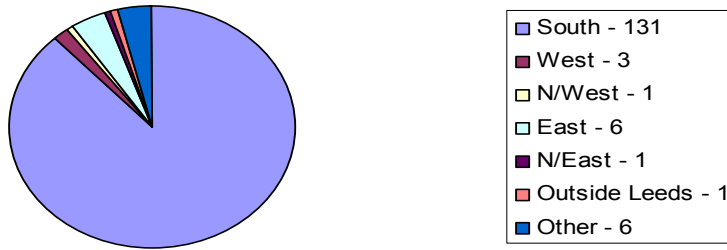

**Rose Lund Centre Mini Breeze
Area Attendance (149)**

Rose Lund Centre Mini Breeze - Gender

Rose Lund Centre Mini Breeze - Age Ranges

**Rose Lund Centre Mini Breeze
Ethnicity**

Street Lane – 11/08/07
 Total Young People: 96

Street Lane Fields Mini Breeze
 Area Attendance (96)

Street Lane Fields Mini Breeze - Gender

Street Lane Fields Mini Breeze - Age Ranges

Street Lane Fields Mini Breeze
 Ethnicity

Middleton Leisure Centre – 13/08/07

Total Young People: 119

Middleton Leisure Centre Mini Breeze

Area Attendance (119)

Middleton Leisure Centre Mini Breeze - Gender

Middleton Leisure Centre Mini Breeze - Age Ranges

Middleton Leisure Centre Mini Breeze