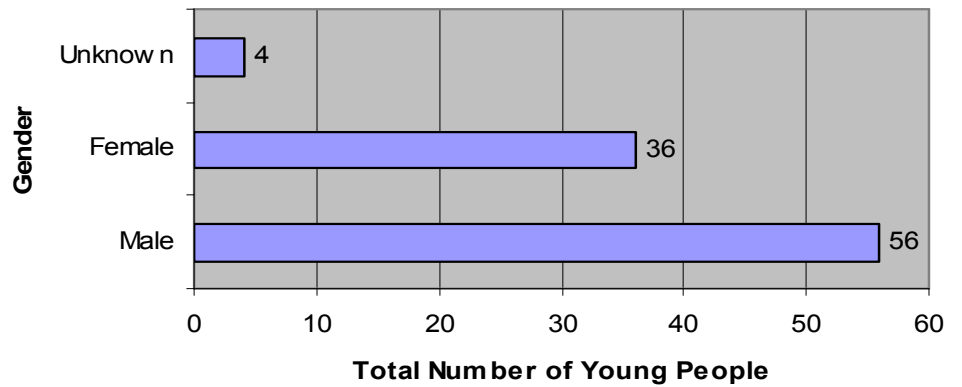

**Rose Lund Centre Mini Breeze
Area Attendance (149)**

Rose Lund Centre Mini Breeze - Gender

Rose Lund Centre Mini Breeze - Age Ranges

**Rose Lund Centre Mini Breeze
Ethnicity**

Street Lane – 11/08/07
 Total Young People: 96

Street Lane Fields Mini Breeze
 Area Attendance (96)

Street Lane Fields Mini Breeze - Gender

Street Lane Fields Mini Breeze - Age Ranges

Street Lane Fields Mini Breeze
 Ethnicity

Middleton Leisure Centre – 13/08/07

Total Young People: 119

Middleton Leisure Centre Mini Breeze

Area Attendance (119)

Middleton Leisure Centre Mini Breeze - Gender

Middleton Leisure Centre Mini Breeze - Age Ranges

Middleton Leisure Centre Mini Breeze