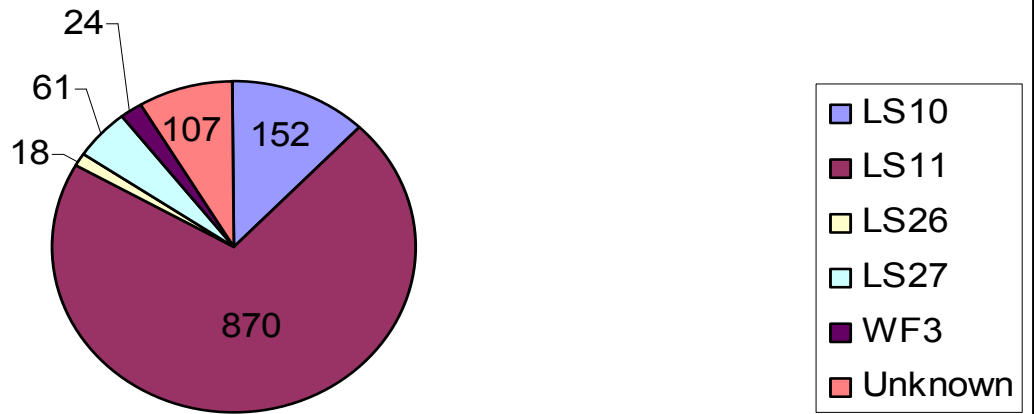

**Rose Lund Centre Mini Breeze
Area Attendance (149)**

Rose Lund Centre Mini Breeze - Gender

Rose Lund Centre Mini Breeze - Age Ranges

**Rose Lund Centre Mini Breeze
Ethnicity**

Street Lane – 11/08/07
 Total Young People: 96

Street Lane Fields Mini Breeze
 Area Attendance (96)

Street Lane Fields Mini Breeze - Gender

Street Lane Fields Mini Breeze - Age Ranges

Street Lane Fields Mini Breeze
 Ethnicity

Middleton Leisure Centre – 13/08/07

Total Young People: 119

Middleton Leisure Centre Mini Breeze

Area Attendance (119)

Middleton Leisure Centre Mini Breeze - Gender

Middleton Leisure Centre Mini Breeze - Age Ranges

Middleton Leisure Centre Mini Breeze

Ethnicity

Blackgates Community Centre – 14/08/07
 Total Young People: 48

South Leeds Post Codes at Cross Flatts

Cross Flatts Park – 15/08/07 & 16/08/07
Total Young People: 1410